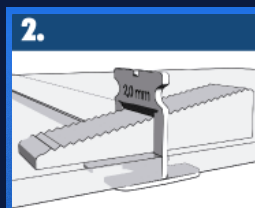

○ **Espaçador nivelador** é um suporte para a cunha niveladora que é colocado entre as peças do piso e ajustado para nivelar a superfície. Já a **Cunha niveladora** é colocada na extremidade do Espaçador nivelador e ajuda a manter a pressão necessária para nivelar as peças do piso.

MODO DE UTILIZAÇÃO

1. Use os espaçadores nos 4 cantos dos pisos. Certifique-se de que os pisos estejam encostados no nivelador.

2. Insira a cunha e pressione com a mão ou o alicate de nivelamento até que a cunha fique firme e nivele os pisos.