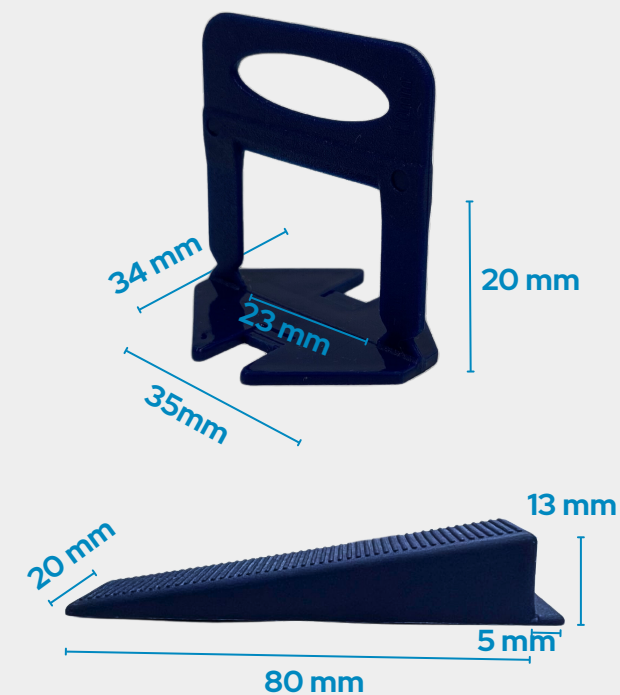

Espaçador e Cunha