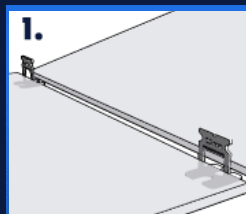

○ **Espaçador nivelador** é um suporte para a cunha niveladora que é colocado entre as peças do piso e ajustado para nivelar a superfície. Já a **Cunha niveladora** é colocada na extremidade do Espaçador nivelador e ajuda a manter a pressão necessária para nivelar as peças do piso.

MODO DE UTILIZAÇÃO

1. Use os espaçadores nos 4 cantos dos pisos. Certifique-se de que os pisos estejam encostados no nivelador.

2. Insira a cunha e pressione com a mão ou o alicate de nivelamento até que a cunha fique firme e nivele os pisos.